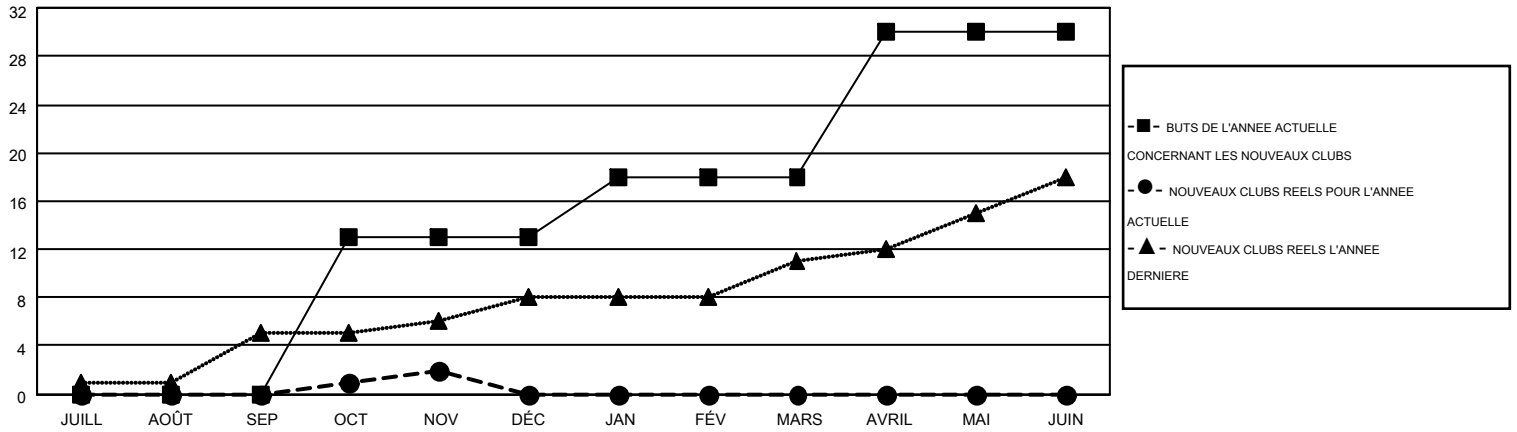

MONTHLY MEMBERSHIP PROGRESS REPORT

Results as of: 11/30/2016

Multiple District 103

LOCATION: FRANCE

GMT: JEAN-JACQUES STOFFEL-MUNCK

RC EME 4

Clubs					Membres				
RESULTATS POUR 2016-2017					RESULTATS POUR 2016-2017				
TRIMESTRE	BUT CONCERNANT LES NOUVEAUX CLUBS	NOUVEAUX CLUBS	CLUBS ANNULÉS	GAIN NET/PERTE NETTE	TRIMESTRE	BUT CONCERNANT LES NOUVEAUX MEMBRES	MEMBRES FONDATEURS ET NOUVEAUX AJOUTÉS	MEMBRES RADIÉS	GAIN NET/PERTE NETTE
JUILL/AOÛT/SEP	0	0	8	-8	JUILL/AOÛT/SEP	-89	254	539	-285
OCT/NOV/DÉC	13	2	1	1	OCT/NOV/DÉC	57	293	367	-74
JAN/FÉV/MARS	5	0	0	0	JAN/FÉV/MARS	124	0	0	0
AVRIL/MAI/JUIN	12	0	0	0	AVRIL/MAI/JUIN	-9	0	0	0

BUTS ET NOUVEAUX CLUBS REELS - CUMULATIF

BUTS ET MEMBRES REELS - CUMULATIF

CLUBS RADIÉS: 9	315 CLUBS OF 1218 ONT AJOUTE 1 OU PLUSIEURS NOUVEAUX MEMBRES	<u>DISTRIBUTION PAR SEXE</u>	
<u>MEMBRES RADIÉS</u>		HOMME	20,642 (77.94%)
DECEDE 105	CLIQUER ICI POUR AVOIR LES DONNEES DE L'EVALUATION DE SANTE	FEMME	5,844 (22.06%)
CLUB ANNULE 0		MEMBRES D'UNITE FAMILIALE	569
AUTRE 801		CHEF DE FAMILLE	281
TOTAL 906		N'EST PAS CHEF DE FAMILLE	288