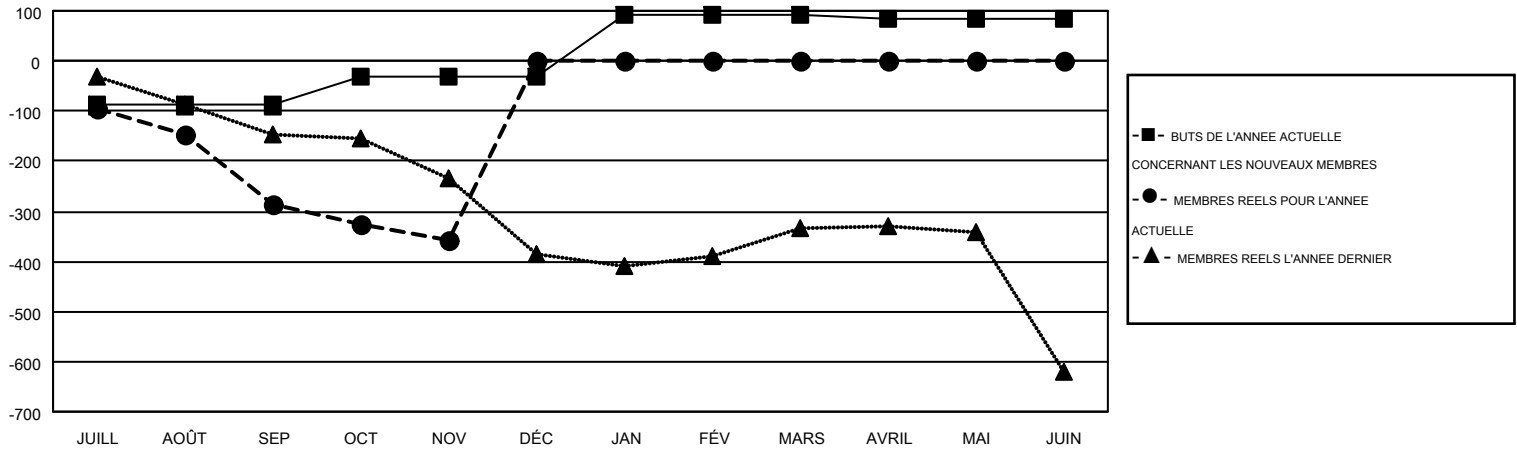

BUTS ET MEMBRES REELS - CUMULATIF

CLUBS RADIÉS: 9	315 CLUBS OF 1218 ONT AJOUTE 1 OU PLUSIEURS NOUVEAUX MEMBRES	<u>DISTRIBUTION PAR SEXE</u>	
<u>MEMBRES RADIÉS</u>		HOMME	20,642 (77.94%)
DECEDE 105	CLIQUER ICI POUR AVOIR LES DONNEES DE L'EVALUATION DE SANTE	FEMME	5,844 (22.06%)
CLUB ANNULE 0		MEMBRES D'UNITE FAMILIALE	569
AUTRE 801		CHEF DE FAMILLE	281
TOTAL 906		N'EST PAS CHEF DE FAMILLE	288